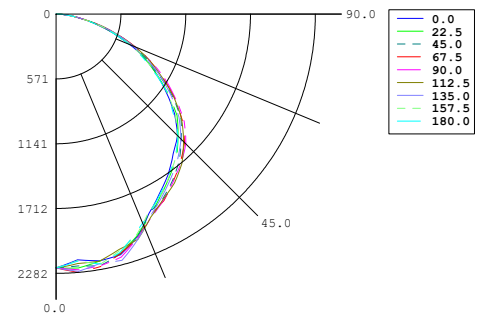

Photometric Report

Number of lamps: 2
Lumens per lamp: 5000.00
Input watts: 118.00
Distribution: Direct
Efficiency: 65.1
Photometric type: C
Luminous shape: Rectangle
Units: Feet
Luminous Dimensions:
0-180 Axis: 3.578
90-270 Axis: 0.750
Height: 0.000
Spacing Criteria (0): 1.21
Spacing Criteria (90): 1.26
Spacing Criteria (Four Luminaires): 1.40

Zonal Lumen Summary

Zone	Lumens	%Lamp	%Fixt
0-30	1742	17	27
0-40	2849	28	44
0-60	5138	51	79
0-90	6509	65	100
90-120	3	0	0
90-150	3	0	0
90-180	3	0	0
0-180	6512	65	100

Total Luminaire Efficiency = 65%

Luminance Data in candela/square meter

	0.0	45.0	90.0	135.0	180.0
0.0	8966	8966	8966	8966	8966
45.0	8577	8839	9165	8821	8626
55.0	8230	8715	8938	8603	8322
65.0	7735	8007	8212	7967	7554
75.0	6060	6403	6723	6501	6138
85.0	4243	4313	4378	4333	3928

Coefficients of Utilization

pfc= 0.20

pcc-	0.80			0.70			0.50			0.30			0.10			0.0	
pw->	0.7	0.5	0.3	0.7	0.5	0.3	0.1	0.5	0.3	0.1	0.5	0.3	0.1	0.5	0.3	0.1	0.0
RCR																	
0	78	78	78	78	76	76	76	76	73	73	69	69	69	67	67	67	65
1	71	68	65	63	69	66	64	62	64	62	60	61	59	58	59	57	55
2	65	59	55	51	63	58	54	50	56	52	49	53	50	48	51	49	45
3	59	52	46	42	57	51	46	42	49	45	41	47	43	40	45	42	38
4	54	46	40	36	52	45	40	35	43	39	35	42	38	34	40	37	32
5	49	41	35	31	48	40	35	30	39	34	30	37	33	30	36	32	28
6	46	37	31	27	44	36	31	26	35	30	26	34	29	26	33	29	24
7	42	33	27	23	41	33	27	23	32	27	23	31	26	23	30	26	21
8	39	30	25	21	38	30	24	21	29	24	21	28	24	21	27	23	19
9	37	28	22	19	36	27	22	19	27	22	19	26	22	18	25	21	17
10	34	26	20	17	33	25	20	17	25	20	17	24	20	17	23	20	16