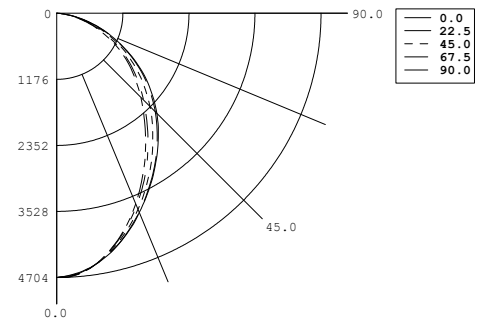

Photometric Report

Number of lamps: 4
 Lumens per lamp: 3850.00
 Input watts: 196.00
 Distribution: Direct
 Efficiency: 66.6
 Photometric type: C
 Luminous shape: Rectangle
 Units: Feet
 Luminous Dimensions:
 0-180 Axis: 3.750
 90-270 Axis: 1.730
 Height: 0.000
 Spacing Criteria (0): 1.09
 Spacing Criteria (90): 1.02
 Spacing Criteria (Four Luminaires): 1.19

Zonal Lumen Summary

Zone	Lumens	%Lamp	%Fixt
0-30	3287	21	32
0-40	5133	33	50
0-60	8473	55	83
0-90	10260	67	100
90-120	0	0	0
90-150	0	0	0
90-180	0	0	0
0-180	10260	67	100

Total Luminaire Efficiency = 67%

Luminance Data in candela/square meter

	0.0	45.0	90.0
0.0	7803	7803	7803
45.0	5908	5505	4967
55.0	5456	5013	4501
65.0	4727	4444	3883
75.0	3769	3475	3032
85.0	1828	1599	1390

Coefficients of Utilization

pfc= 0.20

pcc-	0.80			0.70			0.50			0.30			0.10			0.0		
pw->0.7	0.5	0.3	0.1	0.7	0.5	0.3	0.1	0.5	0.3	0.1	0.5	0.3	0.1	0.5	0.3	0.1	0.0	
RCR																		
0	79	79	79	79	78	78	78	78	74	74	71	71	71	68	68	68	67	
1	73	70	68	65	71	69	66	64	66	64	62	63	62	60	61	60	59	57
2	67	62	58	54	65	61	57	53	58	55	52	56	53	51	54	52	50	48
3	61	55	50	45	60	54	49	45	52	48	44	50	46	43	48	45	43	41
4	56	49	43	39	55	48	43	39	46	42	38	45	41	38	43	40	37	36
5	52	44	38	34	51	43	38	34	42	37	33	40	36	33	39	36	33	31
6	48	40	34	30	47	39	34	30	38	33	29	37	32	29	36	32	29	28
7	45	36	31	27	44	36	30	26	35	30	26	34	29	26	33	29	26	25
8	42	33	28	24	41	33	27	24	32	27	24	31	27	24	30	26	23	22
9	39	31	25	22	38	30	25	22	29	25	21	29	24	21	28	24	21	20
10	37	28	23	20	36	28	23	20	27	23	20	27	22	20	26	22	19	18