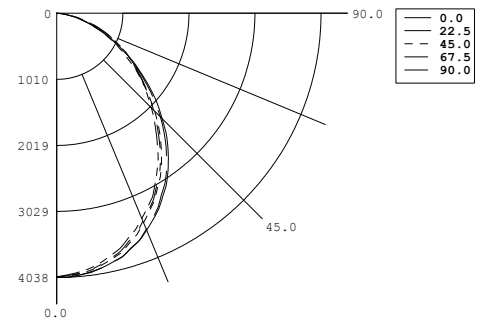

Photometric Report

Number of lamps: 4
 Lumens per lamp: 4050.00
 Input watts: 216.00
 Distribution: Direct
 Efficiency: 56.9
 Photometric type: C
 Luminous shape: Rectangle
 Units: Feet
 Luminous Dimensions:
 0-180 Axis: 3.729
 90-270 Axis: 1.703
 Height: 0.000
 Spacing Criteria (0): 1.19
 Spacing Criteria (90): 1.12
 Spacing Criteria (Four Luminaires): 1.24

Zonal Lumen Summary

Zone	Lumens	%Lamp	%Fixt
0-30	3004	19	33
0-40	4764	29	52
0-60	7756	48	84
0-90	9211	57	100
90-120	0	0	0
90-150	0	0	0
90-180	0	0	0
0-180	9211	57	100

Total Luminaire Efficiency = 57%

Luminance Data in candela/square meter

	0.0	45.0	90.0
0.0	6825	6825	6825
45.0	5443	5067	4894
55.0	4586	4281	4361
65.0	3589	3513	3866
75.0	2554	2626	3006
85.0	1050	1186	1342

Coefficients of Utilization

pfc= 0.20

pcc-	0.80			0.70			0.50			0.30			0.10			0.0		
pw->	0.7	0.5	0.3	0.1	0.7	0.5	0.3	0.1	0.5	0.3	0.1	0.5	0.3	0.1	0.0			
RCR																		
0	68	68	68	68	66	66	66	66	63	63	61	61	61	58	58	58	57	
1	63	60	58	56	61	59	57	55	57	55	53	54	53	52	52	51	50	49
2	57	53	50	47	56	52	49	46	50	47	45	48	46	44	47	45	43	42
3	53	47	43	39	51	46	42	39	45	41	38	43	40	38	42	39	37	36
4	48	42	37	34	47	41	37	34	40	36	33	39	35	33	37	35	32	31
5	45	38	33	29	44	37	33	29	36	32	29	35	31	29	34	31	28	27
6	42	34	29	26	40	34	29	26	33	29	26	32	28	25	31	28	25	24
7	39	31	26	23	38	31	26	23	30	26	23	29	25	23	28	25	23	21
8	36	29	24	21	35	28	24	21	27	23	21	27	23	20	26	23	20	19
9	34	26	22	19	33	26	22	19	25	21	19	25	21	19	24	21	18	17
10	32	24	20	17	31	24	20	17	24	20	17	23	19	17	23	19	17	16