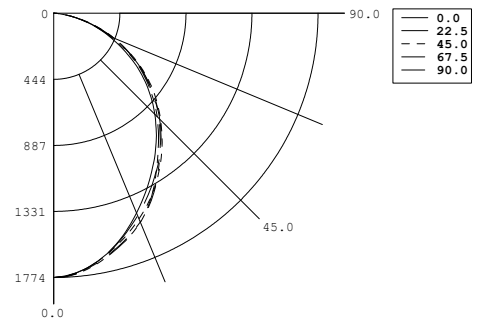

Photometric Report

Number of lamps: 2
 Lumens per lamp: 3150.00
 Input watts: 67.00
 Distribution: Direct
 Efficiency: 68.0
 Photometric type: C
 Luminous shape: Rectangle
 Units: Feet
 Luminous Dimensions:
 0-180 Axis: 1.750
 90-270 Axis: 0.740
 Height: 0.000
 Spacing Criteria (0): 1.09
 Spacing Criteria (90): 1.13
 Spacing Criteria (Four Luminaires): 1.27

Zonal Lumen Summary

Zone	Lumens	%Lamp	%Fixt
0-30	1288	20	30
0-40	2053	33	48
0-60	3496	55	82
0-90	4284	68	100
90-120	0	0	0
90-150	0	0	0
90-180	0	0	0
0-180	4284	68	100

Total Luminaire Efficiency = 68%

Luminance Data in candela/square meter

	0.0	45.0	90.0
0.0	14745	14745	14745
45.0	11273	11919	11531
55.0	10448	11202	10782
65.0	9067	9932	9480
75.0	7322	7868	7322
85.0	3338	3433	3529

Coefficients of Utilization

pfc= 0.20

pcc-	0.80			0.70			0.50			0.30			0.10			0.0		
pw->0.7	0.5	0.3	0.1	0.7	0.5	0.3	0.1	0.5	0.3	0.1	0.5	0.3	0.1	0.5	0.3	0.1	0.0	
RCR																		
0	81	81	81	81	79	79	79	79	76	76	72	72	72	70	70	70	68	
1	75	72	69	66	73	70	67	65	67	65	63	64	63	61	62	61	59	58
2	68	63	58	55	66	61	57	54	59	56	53	57	54	51	55	52	50	49
3	62	55	50	46	61	54	49	45	52	48	44	50	47	44	49	46	43	41
4	57	49	43	39	56	48	43	39	47	42	38	45	41	38	44	40	37	36
5	53	44	38	34	51	43	38	33	42	37	33	41	36	33	39	35	32	31
6	49	40	34	30	47	39	34	29	38	33	29	37	32	29	36	32	29	27
7	45	36	30	26	44	36	30	26	35	30	26	34	29	26	33	29	26	24
8	42	33	27	23	41	33	27	23	32	27	23	31	26	23	30	26	23	22
9	39	30	25	21	38	30	25	21	29	24	21	29	24	21	28	24	21	20
10	37	28	23	19	36	28	23	19	27	22	19	26	22	19	26	22	19	18