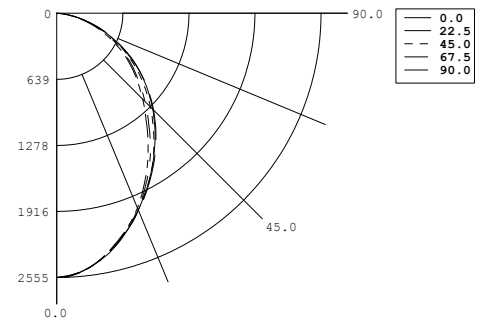

# Photometric Report

Number of lamps: 3  
 Lumens per lamp: 2725.00  
 Input watts: 78.00  
 Distribution: Direct  
 Efficiency: 68.2  
 Photometric type: C  
 Luminous shape: Rectangle  
 Units: Feet  
 Luminous Dimensions:  
 0-180 Axis: 1.750  
 90-270 Axis: 1.750  
 Height: 0.000  
 Spacing Criteria (0): 1.07  
 Spacing Criteria (90): 1.04  
 Spacing Criteria (Four Luminaires): 1.20

### Zonal Lumen Summary

Zone	Lumens	%Lamp	%Fixt
0-30	1789	22	32
0-40	2797	34	50
0-60	4605	56	83
0-90	5578	68	100
90-120	0	0	0
90-150	0	0	0
90-180	0	0	0
0-180	5578	68	100

Total Luminaire Efficiency = 68%

### Luminance Data in candela/square meter

	0.0	45.0	90.0
0.0	8980	8980	8980
45.0	6521	6362	5835
55.0	5975	5766	5307
65.0	5140	5081	4682
75.0	4088	4006	3775
85.0	2097	1936	1694

**Candela Distribution**

	0.0	22.5	45.0	67.5	90.0
0.0	2555	2555	2555	2555	2555
2.5	2539	2545	2546	2550	2545
5.0	2515	2518	2520	2518	2516
7.5	2476	2476	2478	2475	2475
10.0	2426	2422	2420	2420	2419
12.5	2368	2363	2358	2355	2352
15.0	2300	2290	2289	2285	2278
17.5	2222	2220	2214	2212	2206
20.0	2145	2145	2138	2133	2125
22.5	2059	2064	2058	2050	2037
25.0	1974	1987	1976	1960	1940
27.5	1895	1903	1894	1865	1840
30.0	1810	1821	1812	1775	1742
32.5	1728	1740	1724	1677	1642
35.0	1641	1656	1633	1579	1537
37.5	1559	1572	1542	1477	1439
40.0	1476	1491	1450	1380	1342
42.5	1392	1405	1365	1292	1257
45.0	1312	1322	1280	1205	1174
47.5	1226	1238	1192	1120	1092
50.0	1146	1151	1110	1040	1017
52.5	1062	1068	1025	964	941
55.0	975	981	941	893	866
57.5	887	896	860	816	793
60.0	793	809	774	737	718
62.5	708	718	695	662	639
65.0	618	633	611	584	563
67.5	537	545	533	512	488
70.0	457	465	450	434	418
72.5	381	384	372	360	348
75.0	301	301	295	286	278
77.5	229	226	223	218	210
80.0	161	156	158	152	148
82.5	103	96	97	91	88
85.0	52	44	48	39	42
87.5	21	12	15	7	9
90.0	0	0	0	0	0